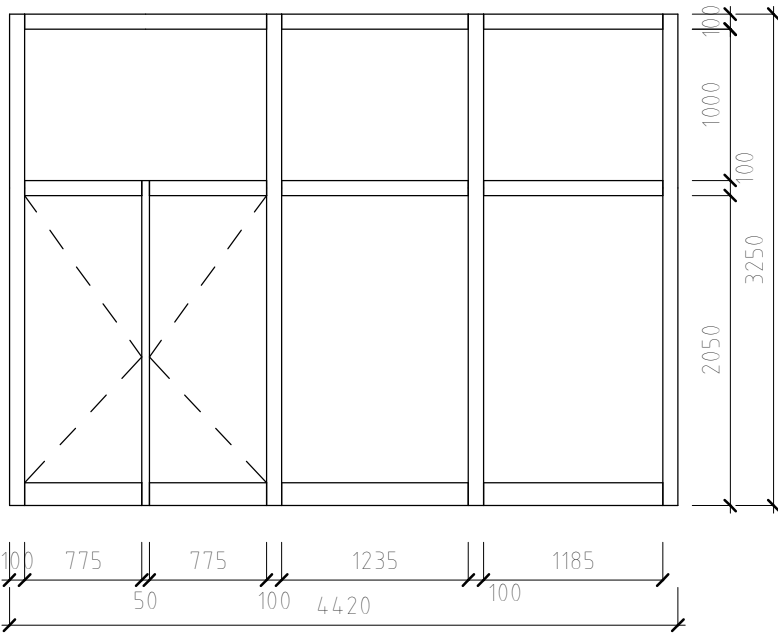

01-vstupná stena exteriér  
1:50

03-vstupné dvere s nadsvetlíkom  
1:50

02 vstupná stena interiér  
1:50

04 okno  
1:50